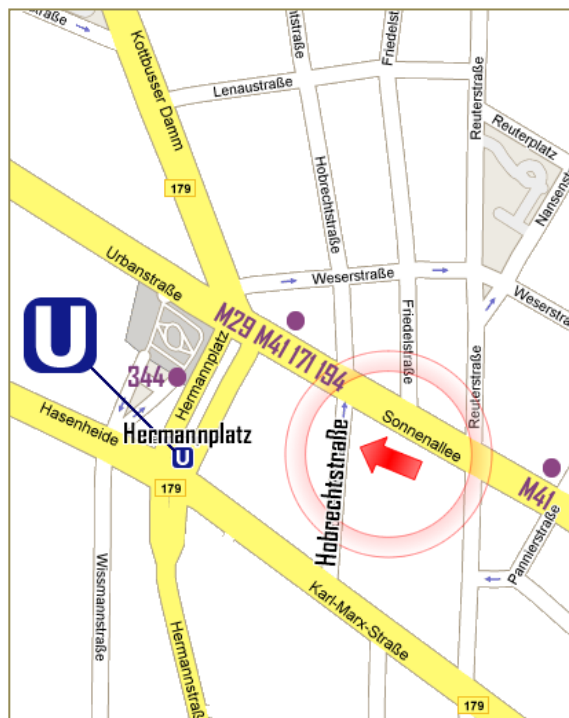

Sinaiberg
Sozialdienst e.V.

Hobrechtstraße 10, 12043 Berlin

Fon (030) 6579- 1320
Fax (030) 6579- 1321
<http://www.sinaiberg.de>
info@sinaiberg.de

Mo- Sa von 9- 18 Uhr

Bus M29 / M41 / 171 / 194 / 344
U - Bahnhof Hermannsplatz